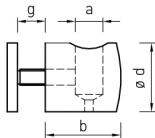

GLASHALTER_VERTICAL PANEL HOLDER

Artikelnummer Part number	a	b	g	ø d	ø Seil ø rope
Y0730	M8	20	5-8	20	1,0-1,8

Messing vernickelt_Nickel-plated brass

ALLE ANGABEN IN MILLIMETERN_ALL DIMENSIONS IN MILLIMETRES