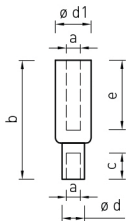

KOMFORTSPANNER, FREI DREHBAR_SWIVELLING COMFORT TENSIONER

Artikelnummer Part number	a	b	c	e	ø d	ø d1	ø Seil ø rope
Y0202	M8	59	10	30	11	13	1,0-1,8

Messing vernickelt_Nickel-plated brass

ALLE ANGABEN IN MILLIMETERN_ALL DIMENSIONS IN MILLIMETRES