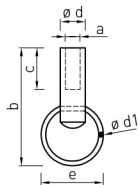

RINGHALTER_RING HOLDER

Artikelnummer Part number	a	b	c	e	ø d	ø d1	ø Seil ø rope
Y0650	M8	47	12	27	11	3,5	1,0-1,8

Messing vernickelt_Nickel-plated brass

ALLE ANGABEN IN MILLIMETERN_ALL DIMENSIONS IN MILLIMETRES