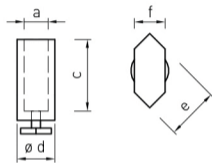

SCHIENENADAPTER_RAIL ADAPTER

Artikelnummer Part number	a	c	e	f	ø d	ø Seil ø rope
Y0510	M8	10	11	6,5	11	1,0-1,8

Messing vernickelt_Nickel-plated brass

ALLE ANGABEN IN MILLIMETERN_ALL DIMENSIONS IN MILLIMETRES