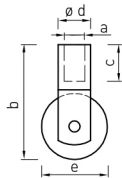

UMLENKROLLE_PULLEY

Artikelnummer Part number	a	b	c	e	ø d	ø Seil ø rope
Y0670	M8	24,5	8	16	11	1,0-1,8

Messing vernickelt_Nickel-plated brass

ALLE ANGABEN IN MILLIMETERN_ALL DIMENSIONS IN MILLIMETRES

www.decorable.com
sales@decorable.com
Tel (312)474-1100