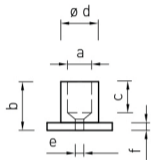

BODEN-/DECKENHALTER_MOUNTING PLATE

Artikelnummer Part number	a	b	c	e	f	∅ d	∅ Seil ∅ rope
Y0720S	M8	14	8	3,5	1,5	11	1,0-1,8

Messing vernickelt_Nickel-plated brass

ALLE ANGABEN IN MILLIMETERN_ALL DIMENSIONS IN MILLIMETRES