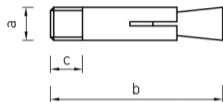

SCHLAGDÜBEL_IMPACT DOWEL

Artikelnummer Part number	a	b	c	Ø Seil Ø rope
Y0015	M6	48	7	1,0-1,8

Stahl verzinkt_Steel galvanised

ALLE ANGABEN IN MILLIMETERN_ALL DIMENSIONS IN MILLIMETRES

www.decorcable.com
sales@decorcable.com
Tel (312)474-1100