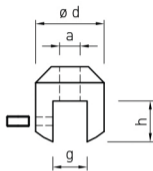

HALTER, VERTIKAL HOLDER, VERTICAL

Artikelnummer Part number	a	g	h	ø d	ø Seil ø rope
Y0716	M8	10	11,9	20	1,0-1,8
YB940	M10	12	14,7	25	2,0-3,0

Messing vernickelt_Nickel-plated brass

ALLE ANGABEN IN MILLIMETERN_ALL DIMENSIONS IN MILLIMETRES