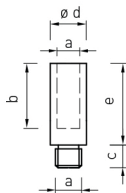

DISTANZHALTER_EXTENSION FITTING

Artikelnummer Part number	a	b	c	e	ø d	ø Seil ø rope
Y0310	M8	15	7	25	11	1,0-1,8

Messing vernickelt_Nickel-plated brass

ALLE ANGABEN IN MILLIMETERN_ALL DIMENSIONS IN MILLIMETRES