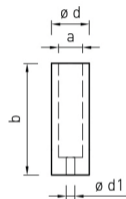

HÜLSE, DREHBAR_CYLINDER ANCHOR

Artikelnummer Part number	a	b	ø d	ø d 1	ø Seil ø rope
Y0305	M8	22	11	2,1	1,0-1,8
YB985	M10	34	15	3,1	2,0-3,0

Messing vernickelt_Nickel-plated

ALLE ANGABEN IN MILLIMETERN_ALL DIMENSIONS IN MILLIMETRES