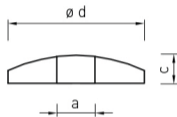

SCHEIBE_COVER DISK

Artikelnummer Part number	a	c	ø d	ø Seil ø rope
Y0320	M8	7	30	1,0-1,8
YB960	M10	9	36	2,0-3,0

Messing vernickelt_Nickel-plated brass

ALLE ANGABEN IN MILLIMETERN_ALL DIMENSIONS IN MILLIMETRES