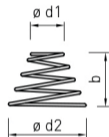

## SCHAUMSTOFFDÜBEL\_CELLULAR MATERIAL ANCHOR

| Artikelnummer<br>Part number | b  | ø d1 | ø d2 |
|------------------------------|----|------|------|
| Y0685                        | 23 | 10   | 20   |