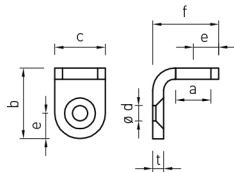

# WINKEL, KLEIN\_ANGLE BRACKET, SMALL

Artikelnummer Part number	a	b	c	e	f	t	ø d	ø Seil ø rope
Y0401	M8	16	11,5	5,5	15	2,5	3,5	1,0-1,8

Stahl vernickelt\_Nickel-plated steel

ALLE ANGABEN IN MILLIMETERN\_ALL DIMENSIONS IN MILLIMETRES