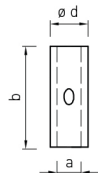

VERBINDUNGSTÜCK_ADAPTER RACCORD

Artikelnummer Part number	a	b	ø d	ø Seil ø rope
Y0300	M8	19	11	1,0-1,8
YB980	M10	30	15	2,0-3,0

Messing vernickelt_Nickel-plated brass

ALLE ANGABEN IN MILLIMETERN_ALL DIMENSIONS IN MILLIMETRES