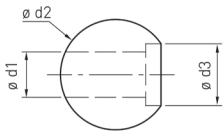

## KUGEL FÜR LINSENKOPF MIT INNENGEWINDE / BALL FOR INTERNAL THREAD RADIUS HEAD

Artikelnummer Part number	$\varnothing d1$	$\varnothing d2$	$\varnothing d3$
899-06	6,5	20	10
899-07	7,5	20	12
899-08	9	25	14
899-10	11	25	16

Werkstoff 1.4401\_Material AISI 316

All dimensions in millimeters.