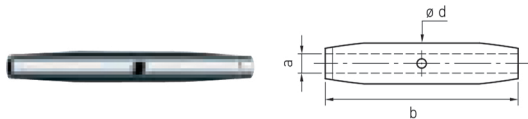

SPANNROHR LINKS/RECHTS_TURNBUCKLE LEFT/ RIGHT

Artikelnummer Part number	a	b	ø d
875-0500	M5	80	8
875-0600	M6	92	10
875-0800	M8	112	13,5
875-1000	M10	120	17,2
875-1200	M12	150	21,3
875-1400	M14	170	21,3
875-1600	M16	190	26,9
875-2000	M20	220	33,7
875-2400	M24	328	50

Werkstoff 1.4401_Material AISI 316

All dimensions in millimeters.