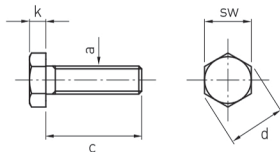

# SECHSKANTSCHRAUBE\_HEXAGON HEAD SCREW

Artikelnummer Part number	a	c	k	sw	d
843-0600	M6	30	4	10	11,1
843-0800	M8	40	5,3	13	14,4
843-1000	M10	50	6,4	17	18,9
843-1200	M12	70	7,5	19	21,1
843-1400	M14	70	8,8	22	24,5

Werkstoff 1.4401 | ISO 4017\_Material AISI 316 | ISO 4017

All dimensions in millimeters.