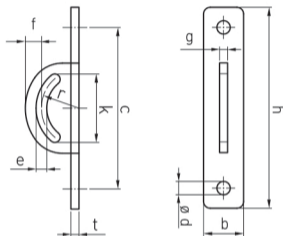

GABELKONSOLE_FORK BRACKET

Artikelnummer Part number	b	c	ø d	e	f	g	h	k	r	t
834-006 	30	120	12	8	12	6	150	51	28	6
834-012 	53	210	14	14	28	12	262	89	49	12

Werkstoff 1.4404_Material AISI 316L

All dimensions in millimeters.