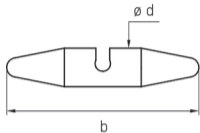

KLETTERSPROSSE AUS KUNSTSTOFF_CLIMBER STUD, PLASTIC

Artikelnummer

Part number

924-0400 

ø Seil
ø rope

b

ø d

4

50

10

Kunststoff grau, UV-beständig_Grey plastic, UV-resistant

All dimensions in millimeters.